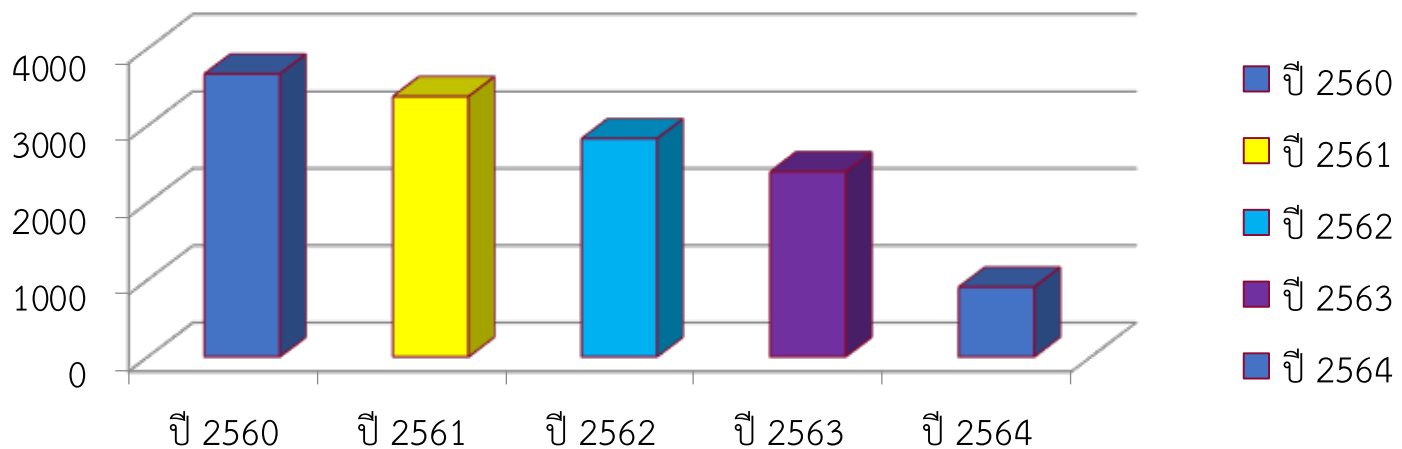

จำนวนผู้ใช้บริการ 906 คน

บุคลากร วศ.	235	คน
ข้าราชการภายนอก	99	คน
บริษัทเอกชน	397	คน
สถาบันการศึกษา	49	คน
หน่วยงานในกำกับของรัฐ	68	คน
ประชาชนทั่วไป	58	คน

จำนวนผู้เข้าใช้บริการ 906 คน

ประเภท	2563			2564									รวม
	ต.ค.	พ.ย.	ธ.ค.	ม.ค.	ก.พ.	มี.ค.	เม.ย.	พ.ค.	มิ.ย.	ก.ค.	ส.ค.	ก.ย.	
บุคลากร วศ.	45	52	31	25	52	30							235
ข้าราชการภายนอก	21	33	29	3	10	3							99
บริษัทเอกชน	80	93	69	26	89	40							397
สถาบันการศึกษา	12	11	6	11	8	1							49
หน่วยงานในกำกับของรัฐ	15	13	6	8	18	8							68
ประชาชนทั่วไป	12	17	20	3	2	4							58
รวม	185	219	161	76	179	86							906

สถิติผู้เข้าใช้ห้องสมุด ปี 60-64

ปี	2560	2561	2562	2563	2564	รวม
จำนวน (ราย)	3,670	3,377	2,831	2,402	906	13,186

แผนภูมิแสดงสถิติผู้เข้าใช้ห้องสมุด ปี 2560-2564

สถิติบริการตอบคำถามทางอีเมล ปี 60-64

ปี	2560	2561	2562	2563	2564	รวม
จำนวน (ราย)	207	293	346	630	353	1,829
จำนวน (เรื่อง)	908	1,132	1,778	2,735	1,736	8,289