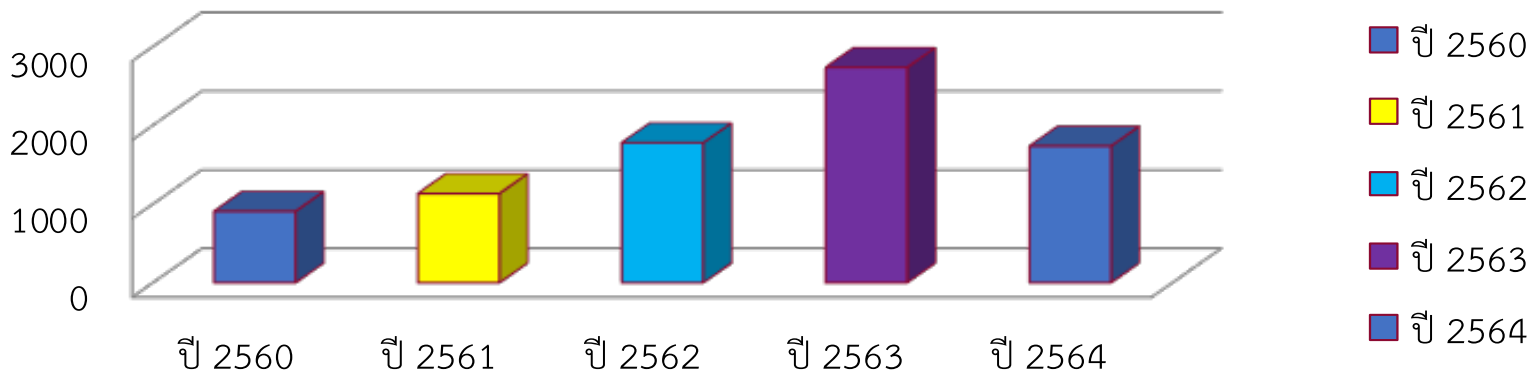

สถิติบริการตอบคำถามทางอีเมล ปี 60-64

ปี	2560	2561	2562	2563	2564	รวม
จำนวน (ราย)	207	293	346	630	353	1,829
จำนวน (เรื่อง)	908	1,132	1,778	2,735	1,736	8,289

แผนภูมิแสดงสถิติบริการตอบคำถามทางอีเมล

ปี 2560-256